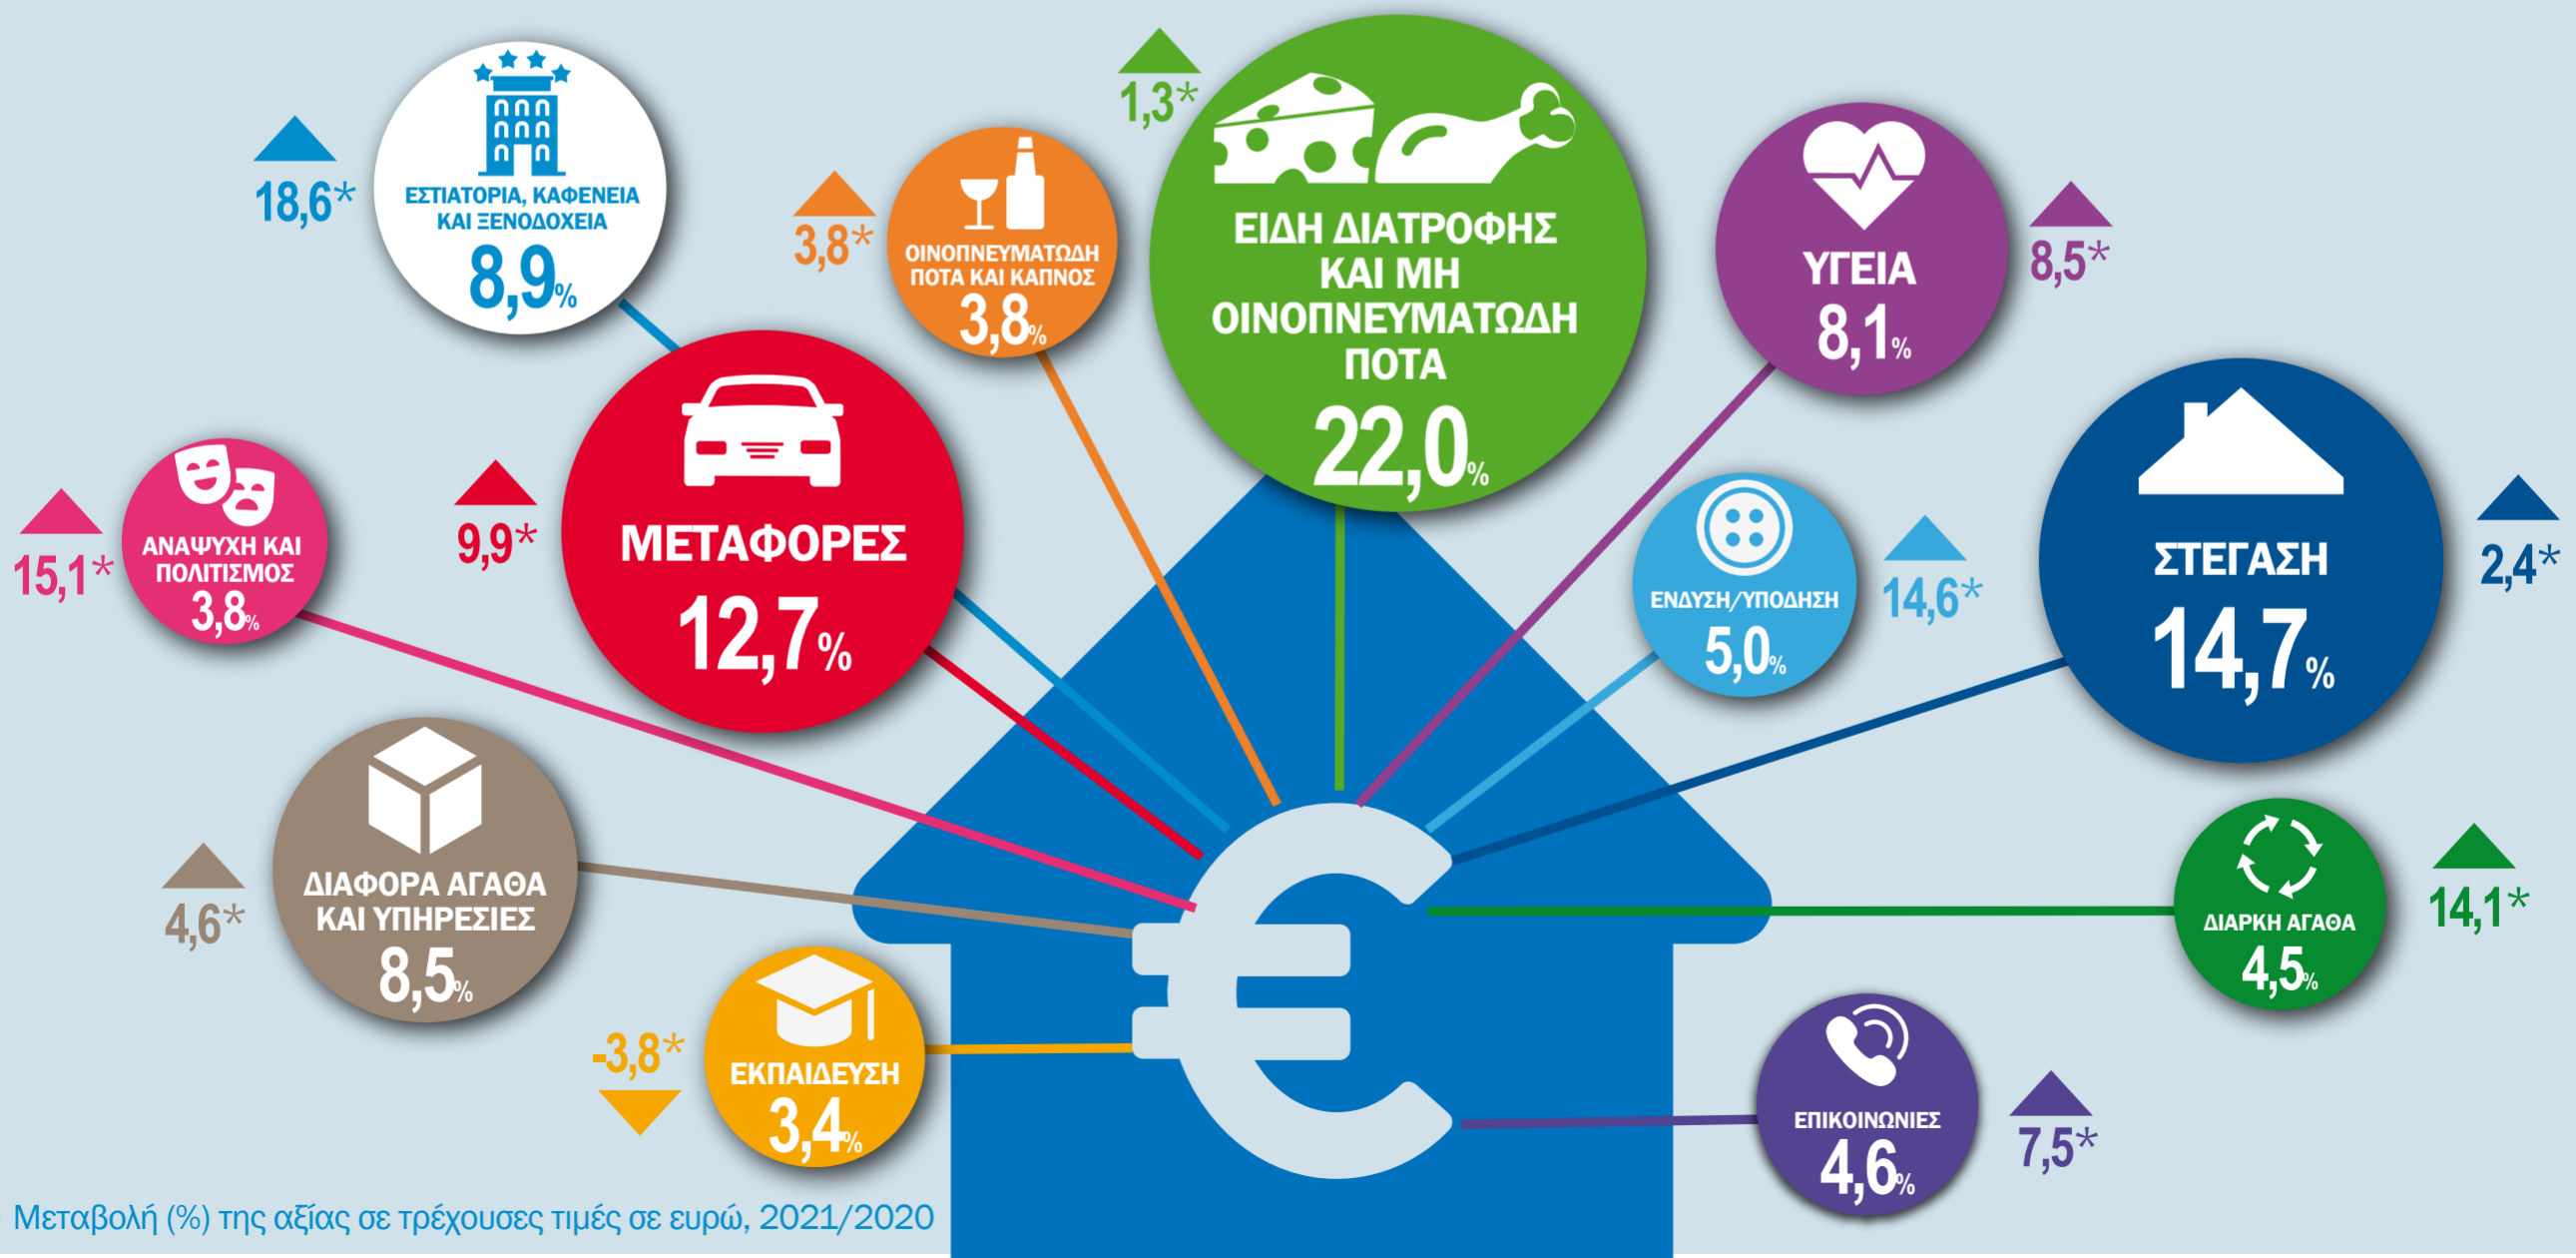

ΕΡΕΥΝΑ ΟΙΚΟΓΕΝΕΙΑΚΩΝ ΠΡΟΫΠΟΛΟΓΙΣΜΩΝ, 2021

ΜΕΣΗ ΜΗΝΙΑΙΑ ΔΑΠΑΝΗ ΝΟΙΚΟΚΥΡΙΩΝ (τρέχουσες τιμές σε ευρώ)

● Αγροτικές περιοχές ● Αστικές περιοχές

ΜΕΣΗ ΕΤΗΣΙΑ ΔΑΠΑΝΗ (τρέχουσες τιμές σε ευρώ)

(τρέχουσες τιμές σε ευρώ)

ΚΑΤΑΝΟΜΗ ΜΕΣΗΣ ΜΗΝΙΑΙΑΣ ΔΑΠΑΝΗΣ ΓΙΑ ΑΓΑΘΑ ΚΑΙ ΥΠΗΡΕΣΙΕΣ

* Μεταβολή (%) της αξίας σε τρέχουσες τιμές σε ευρώ, 2021/2020