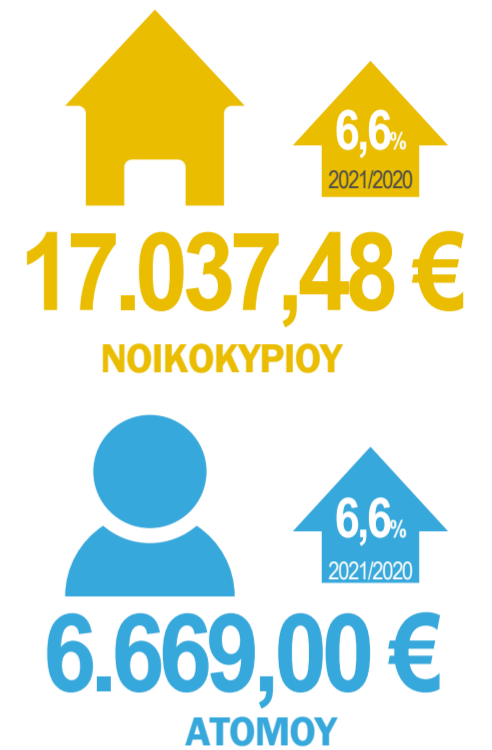

ΕΡΕΥΝΑ ΟΙΚΟΓΕΝΕΙΑΚΩΝ ΠΡΟΫΠΟΛΟΓΙΣΜΩΝ, 2021

ΜΕΣΗ ΜΗΝΙΑΙΑ ΔΑΠΑΝΗ ΝΟΙΚΟΚΥΡΙΩΝ (τρέχουσες τιμές σε ευρώ)

● Αγροτικές περιοχές ● Αστικές περιοχές

ΜΕΣΗ ΕΤΗΣΙΑ ΔΑΠΑΝΗ (τρέχουσες τιμές σε ευρώ)

(τρέχουσες τιμές σε ευρώ)

ΚΑΤΑΝΟΜΗ ΜΕΣΗΣ ΜΗΝΙΑΙΑΣ ΔΑΠΑΝΗΣ ΓΙΑ ΑΓΑΘΑ ΚΑΙ ΥΠΗΡΕΣΙΕΣ

* Μεταβολή (%) της αξίας σε τρέχουσες τιμές σε ευρώ, 2021/2020