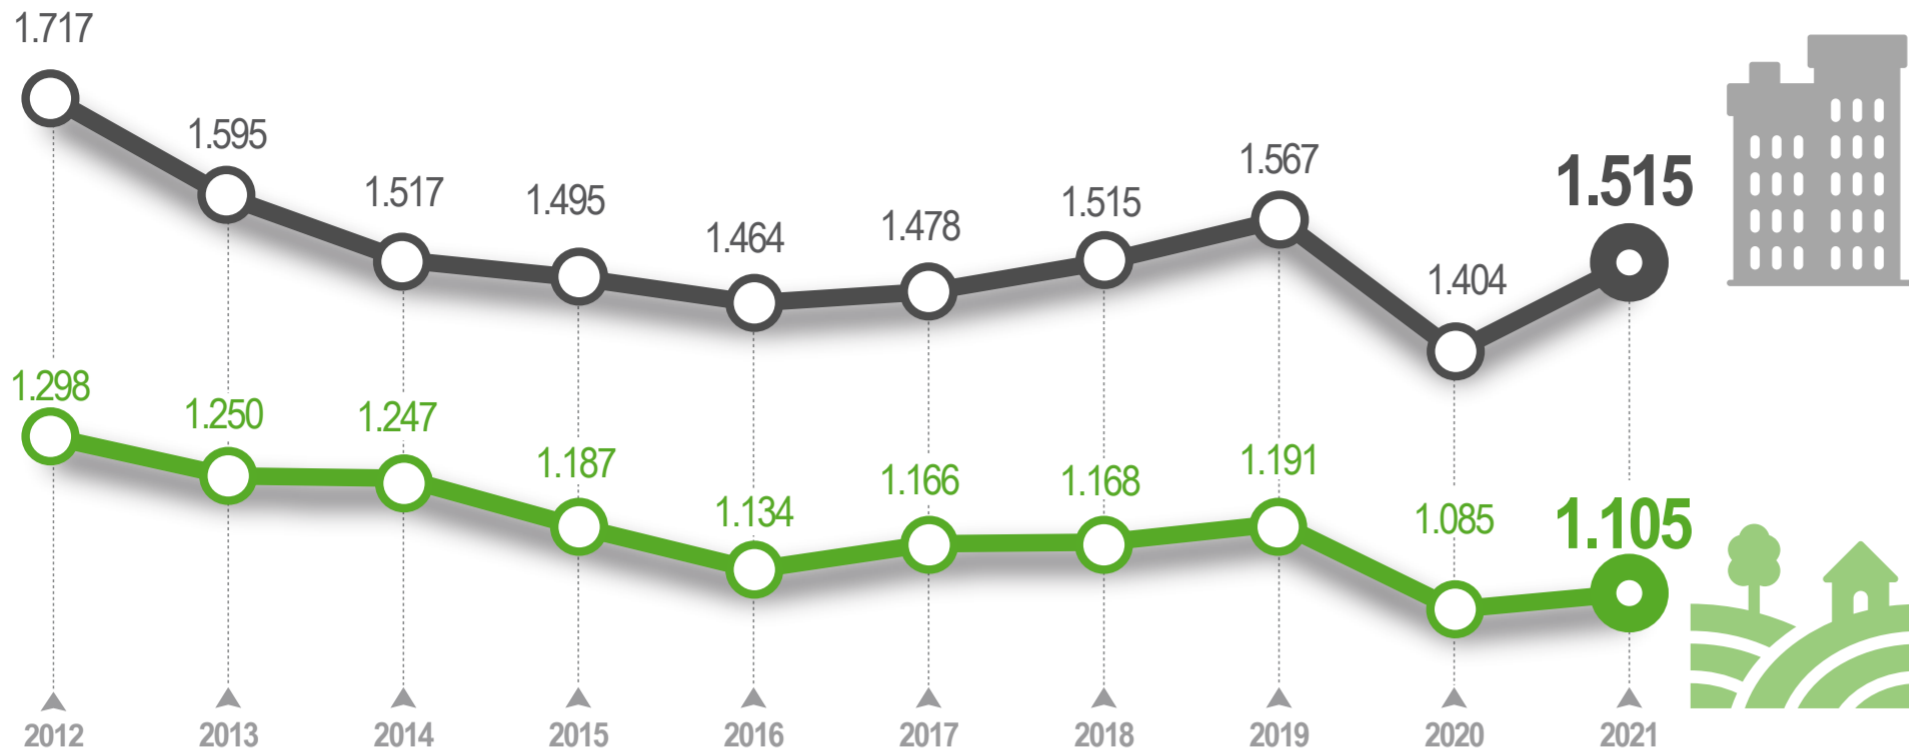

ΕΡΕΥΝΑ ΟΙΚΟΓΕΝΕΙΑΚΩΝ ΠΡΟΫΠΟΛΟΓΙΣΜΩΝ, 2021

ΜΕΣΗ ΜΗΝΙΑΙΑ ΔΑΠΑΝΗ ΝΟΙΚΟΚΥΡΙΩΝ (τρέχουσες τιμές σε ευρώ)

● Αγροτικές περιοχές ● Αστικές περιοχές

ΜΕΣΗ ΕΤΗΣΙΑ ΔΑΠΑΝΗ (τρέχουσες τιμές σε ευρώ)

(τρέχουσες τιμές σε ευρώ)

ΚΑΤΑΝΟΜΗ ΜΕΣΗΣ ΜΗΝΙΑΙΑΣ ΔΑΠΑΝΗΣ ΓΙΑ ΑΓΑΘΑ ΚΑΙ ΥΠΗΡΕΣΙΕΣ

* Μεταβολή (%) της αξίας σε τρέχουσες τιμές σε ευρώ, 2021/2020