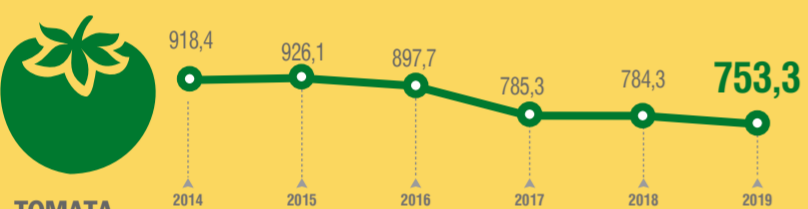

ΕΤΗΣΙΑ ΓΕΩΡΓΙΚΗ ΕΡΕΥΝΑ, 2019

ΚΑΛΙΕΡΓΟΥΜΕΝΗ ΕΚΤΑΣΗ

ΑΡΟΤΡΑΙΕΣ ΚΑΛΙΕΡΓΕΙΕΣ

χιλιάδες στρέμματα

ΜΟΝΙΜΕΣ ΚΑΛΙΕΡΓΕΙΕΣ

χιλιάδες στρέμματα

ΠΑΡΑΓΩΓΗ ΤΩΝ ΒΑΣΙΚΩΝ ΓΕΩΡΓΙΚΩΝ ΠΡΟΪΟΝΤΩΝ

χιλιάδες τόνοι

ΖΩΙΚΟ ΚΕΦΑΛΑΙΟ

αριθμός κεφαλών ή κυψελών

ΟΡΝΙΘΕΣ
39.188.039

ΒΟΟΕΙΔΗ
738.276

ΠΡΟΒΑΤΑ
8.917.973

ΠΑΠΙΕΣ
22.326

ΧΟΙΡΟΙ
705.736

ΓΑΛΟΠΟΥΛΕΣ
265.587