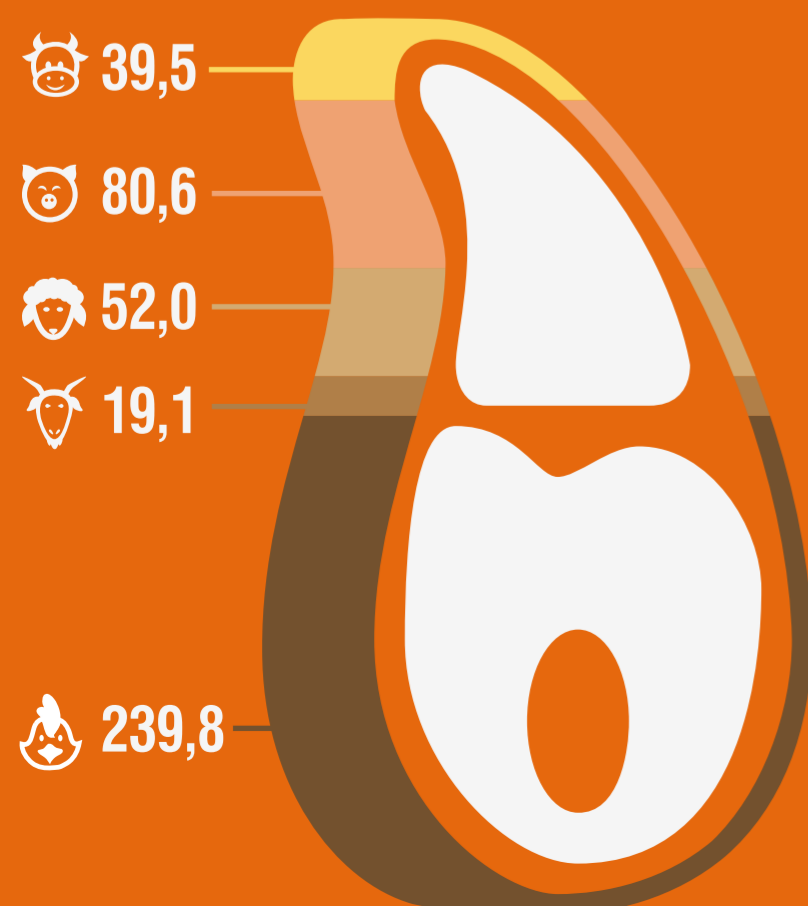

ΕΤΗΣΙΑ ΓΕΩΡΓΙΚΗ ΕΡΕΥΝΑ, 2019

ΚΑΛΙΕΡΓΟΥΜΕΝΗ ΕΚΤΑΣΗ

ΑΡΟΤΡΑΙΕΣ ΚΑΛΙΕΡΓΕΙΕΣ

χιλιάδες στρέμματα

ΜΟΝΙΜΕΣ ΚΑΛΙΕΡΓΕΙΕΣ

χιλιάδες στρέμματα

ΠΑΡΑΓΩΓΗ ΤΩΝ ΒΑΣΙΚΩΝ ΓΕΩΡΓΙΚΩΝ ΠΡΟΪΟΝΤΩΝ

χιλιάδες τόνοι

ΖΩΙΚΟ ΚΕΦΑΛΑΙΟ

αριθμός κεφαλών ή κυψελών

ΟΡΝΙΘΕΣ
39.188.039

ΒΟΟΕΙΔΗ
738.276

ΠΡΟΒΑΤΑ
8.917.973

ΠΑΠΙΕΣ
22.326

ΧΟΙΡΟΙ
705.736

ΓΑΛΟΠΟΥΛΕΣ
265.587

ΚΟΥΝΕΛΙΑ
782.804

ΑΙΓΕΣ
3.944.691

ΠΑΡΑΓΩΓΗ ΚΡΕΑΤΟΣ

χιλιάδες τόνοι

ΠΑΡΑΓΩΓΗ ΚΤΗΝΟΤΡΟΦΙΚΩΝ ΠΡΟΪΟΝΤΩΝ

χιλιάδες τόνοι

ΑΥΓΑ
1.497,8

ΤΥΡΙ
145,5

ΜΕΛΙ
22,6

ΚΡΕΜΑ
5,9

ΠΑΡΑΓΩΓΗ ΓΑΛΑΚΤΟΣ

χιλιάδες τόνοι