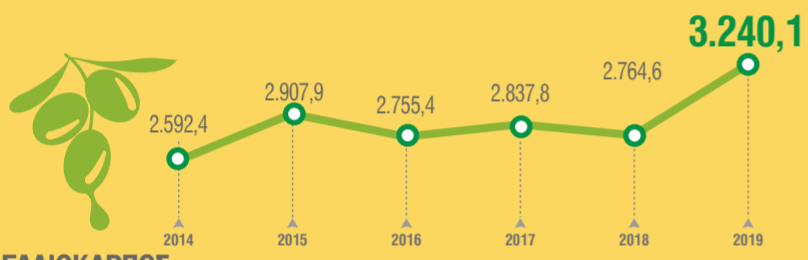

ΕΤΗΣΙΑ ΓΕΩΡΓΙΚΗ ΕΡΕΥΝΑ, 2019

ΚΑΛΙΕΡΓΟΥΜΕΝΗ ΕΚΤΑΣΗ

ΑΡΟΤΡΑΙΕΣ ΚΑΛΙΕΡΓΕΙΕΣ

χιλιάδες στρέμματα

ΜΟΝΙΜΕΣ ΚΑΛΙΕΡΓΕΙΕΣ

χιλιάδες στρέμματα

ΠΑΡΑΓΩΓΗ ΤΩΝ ΒΑΣΙΚΩΝ ΓΕΩΡΓΙΚΩΝ ΠΡΟΪΟΝΤΩΝ

χιλιάδες τόνοι

ΖΩΙΚΟ ΚΕΦΑΛΑΙΟ

αριθμός κεφαλών ή κυψελών

ΟΡΝΙΘΕΣ
39.188.039

ΒΟΟΕΙΔΗ
738.276

ΠΡΟΒΑΤΑ
8.917.973

ΠΑΠΙΕΣ
22.326

ΧΟΙΡΟΙ
705.736

ΓΑΛΟΠΟΥΛΕΣ
265.587