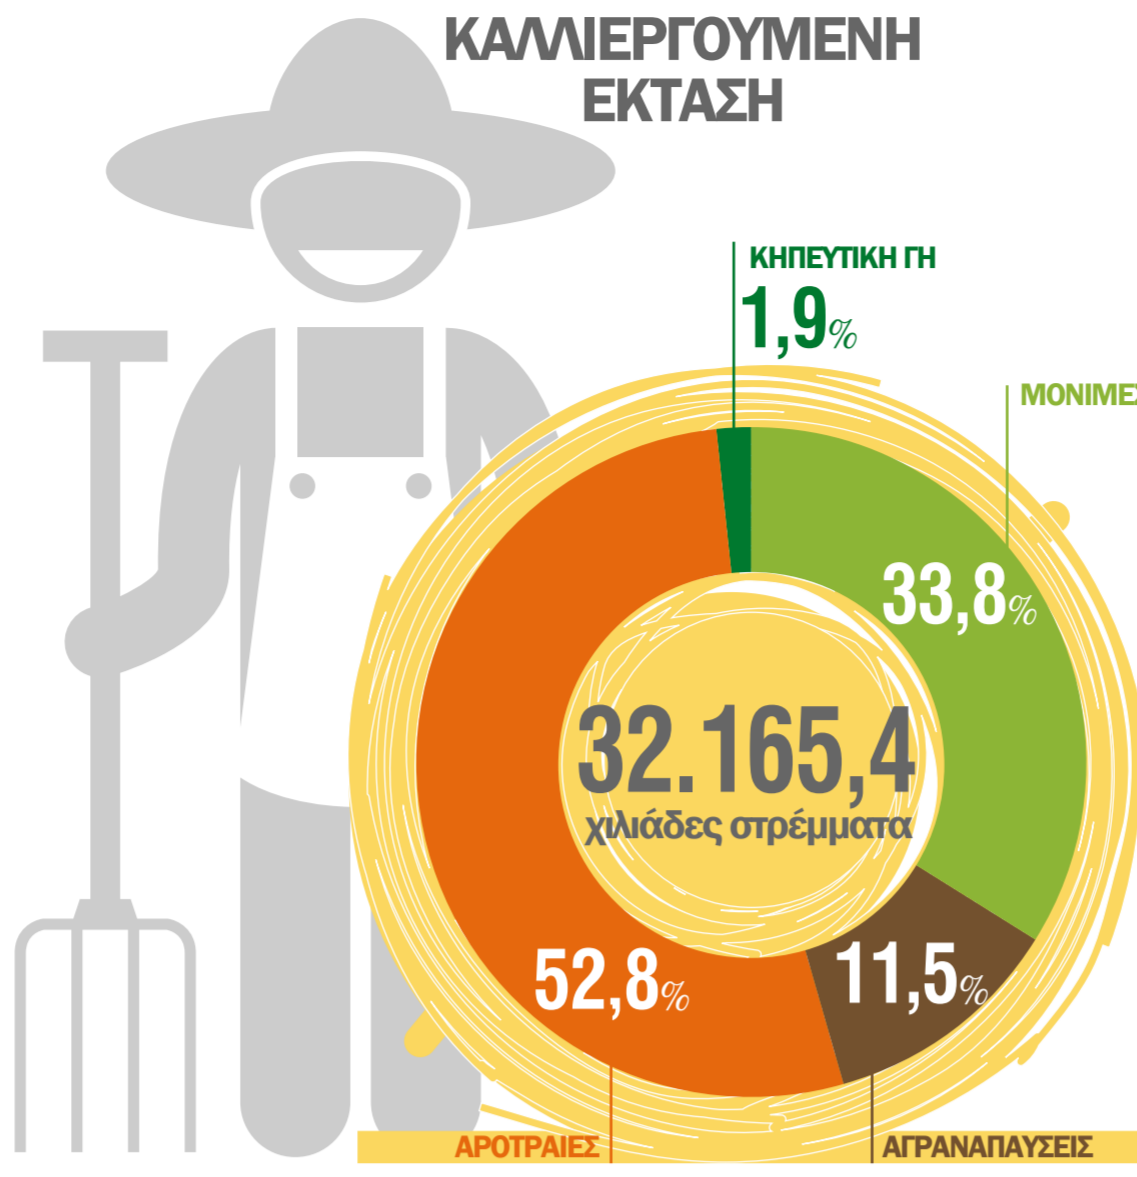

ΕΤΗΣΙΑ ΓΕΩΡΓΙΚΗ ΕΡΕΥΝΑ, 2019

ΚΑΛΙΕΡΓΟΥΜΕΝΗ ΕΚΤΑΣΗ

ΑΡΟΤΡΑΙΕΣ ΚΑΛΙΕΡΓΕΙΕΣ

χιλιάδες στρέμματα

ΜΟΝΙΜΕΣ ΚΑΛΙΕΡΓΕΙΕΣ

χιλιάδες στρέμματα

ΠΑΡΑΓΩΓΗ ΤΩΝ ΒΑΣΙΚΩΝ ΓΕΩΡΓΙΚΩΝ ΠΡΟΪΟΝΤΩΝ

χιλιάδες τόνοι

ΜΕΛΙ
22,6

ΚΡΕΜΑ
5,9

ΠΑΡΑΓΩΓΗ ΓΑΛΑΚΤΟΣ

χιλιάδες τόνοι