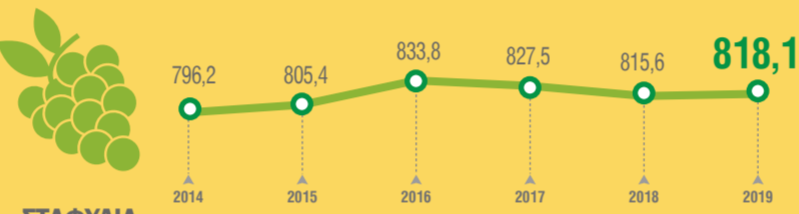

ΕΤΗΣΙΑ ΓΕΩΡΓΙΚΗ ΕΡΕΥΝΑ, 2019

ΚΑΛΙΕΡΓΟΥΜΕΝΗ ΕΚΤΑΣΗ

ΑΡΟΤΡΑΙΕΣ ΚΑΛΙΕΡΓΕΙΕΣ

χιλιάδες στρέμματα

ΜΟΝΙΜΕΣ ΚΑΛΙΕΡΓΕΙΕΣ

χιλιάδες στρέμματα

ΠΑΡΑΓΩΓΗ ΤΩΝ ΒΑΣΙΚΩΝ ΓΕΩΡΓΙΚΩΝ ΠΡΟΪΟΝΤΩΝ

χιλιάδες τόνοι

ΖΩΙΚΟ ΚΕΦΑΛΑΙΟ

αριθμός κεφαλών ή κυψελών

ΟΡΝΙΘΕΣ
39.188.039

ΒΟΟΕΙΔΗ
738.276

ΠΡΟΒΑΤΑ
8.917.973

ΠΑΠΙΕΣ
22.326

ΧΟΙΡΟΙ
705.736

ΓΑΛΟΠΟΥΛΕΣ
265.587