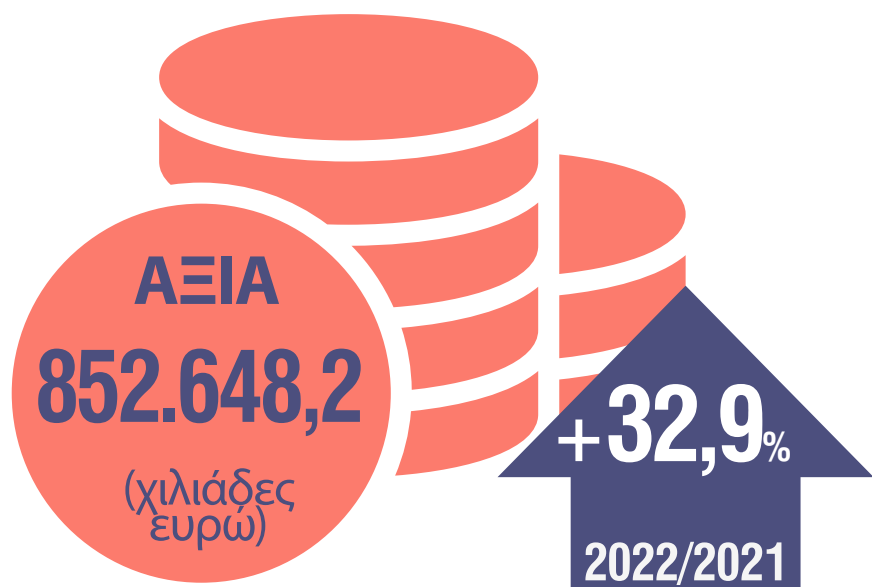

ΥΔΑΤΟΚΑΛΛΙΕΡΓΕΙΕΣ, 2022

ΕΚΤΡΕΦΟΜΕΝΑ - ΚΑΛΛΙΕΡΓΟΥΜΕΝΑ ΕΙΔΗ

ΨΑΡΙΑ (σε τόνους)

130.972,2
τόνοι
ΨΑΡΙΑ

10.868,8
τόνοι
ΟΣΤΡΑΚΟΕΙΔΗ & ΚΑΡΚΙΝΟΕΙΔΗ

57,5
τόνοι
ΥΔΡΟΒΙΑ ΦΥΤΑ - ΦΥΚΗ

3,4
τόνοι
ΑΥΓΟΤΑΡΑΧΟ

ΑΡΙΘΜΟΣ ΑΠΑΣΧΟΛΟΥΜΕΝΩΝ

ΠΑΡΑΓΩΓΗ ΓΟΝΟΥ ΑΠΟ ΕΚΚΟΛΑΠΤΗΡΙΑ ΚΑΙ ΕΚΤΡΟΦΕΙΑ (χιλιάδες ιχθύδια)