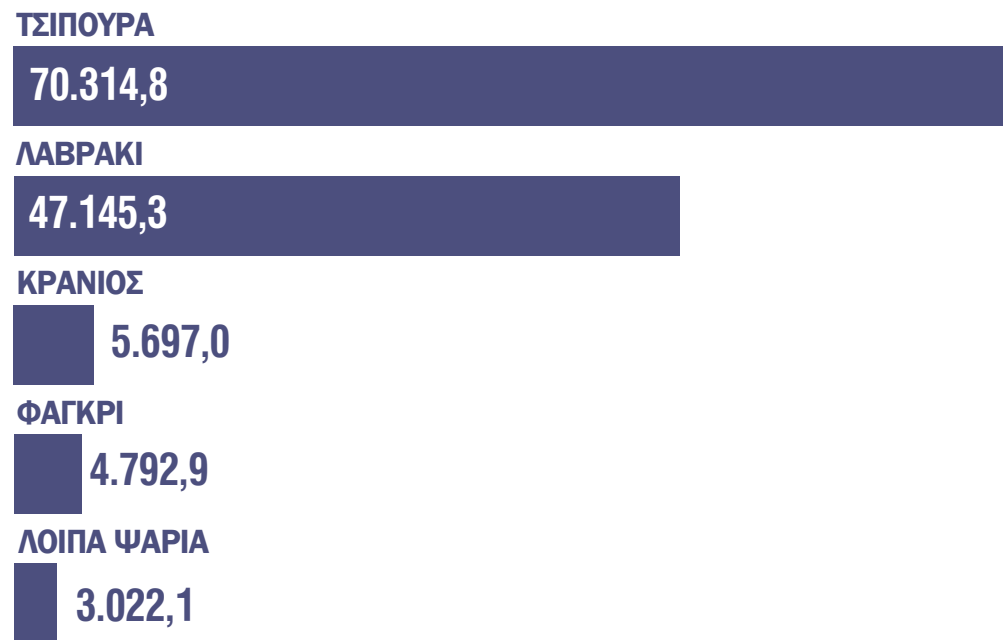

ΥΔΑΤΟΚΑΛΛΙΕΡΓΕΙΕΣ, 2022

ΕΚΤΡΕΦΟΜΕΝΑ - ΚΑΛΛΙΕΡΓΟΥΜΕΝΑ ΕΙΔΗ

ΨΑΡΙΑ (σε τόνους)

130.972,2
τόνοι
ΨΑΡΙΑ

10.868,8
τόνοι
ΟΣΤΡΑΚΟΕΙΔΗ & ΚΑΡΚΙΝΟΕΙΔΗ

57,5
τόνοι
ΥΔΡΟΒΙΑ ΦΥΤΑ - ΦΥΚΗ

3,4
τόνοι
ΑΥΓΟΤΑΡΑΧΟ

ΑΡΙΘΜΟΣ ΑΠΑΣΧΟΛΟΥΜΕΝΩΝ

ΠΑΡΑΓΩΓΗ ΓΟΝΟΥ ΑΠΟ ΕΚΚΟΛΑΠΤΗΡΙΑ ΚΑΙ ΕΚΤΡΟΦΕΙΑ (χιλιάδες ιχθύδια)