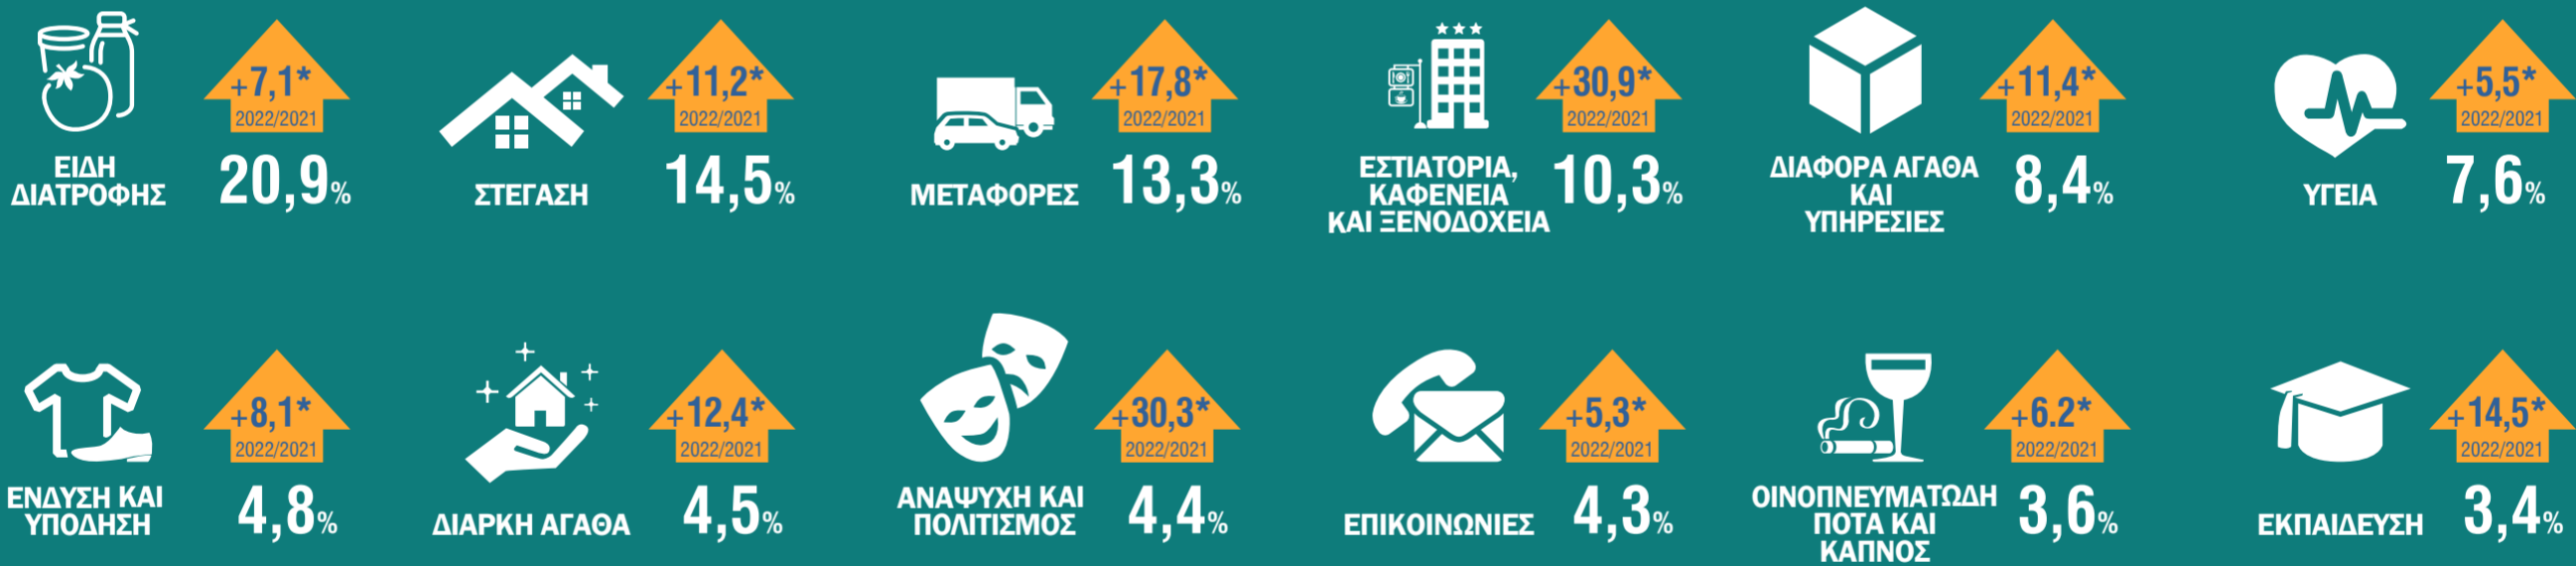

ΕΡΕΥΝΑ ΟΙΚΟΓΕΝΕΙΑΚΩΝ ΠΡΟΫΠΟΛΟΓΙΣΜΩΝ, 2022

ΜΕΣΗ ΕΤΗΣΙΑ ΔΑΠΑΝΗ

(τρέχουσες τιμές σε ευρώ)

ΜΕΣΗ ΜΗΝΙΑΙΑ ΔΑΠΑΝΗ ΝΟΙΚΟΚΥΡΙΩΝ

(τρέχουσες τιμές σε ευρώ)

ΚΑΤΑΝΟΜΗ ΜΕΣΗΣ ΜΗΝΙΑΙΑΣ ΔΑΠΑΝΗΣ ΝΟΙΚΟΚΥΡΙΩΝ ΓΙΑ ΑΓΑΘΑ ΚΑΙ ΥΠΗΡΕΣΙΕΣ

ΜΕΣΗ ΜΗΝΙΑΙΑ ΔΑΠΑΝΗ ΝΟΙΚΟΚΥΡΙΩΝ ΓΙΑ ΕΙΔΗ ΔΙΑΤΡΟΦΗΣ (σε ευρώ)

* Μεταβολή (%) της αξίας σε τρέχουσες τιμές σε ευρώ, 2022/2021