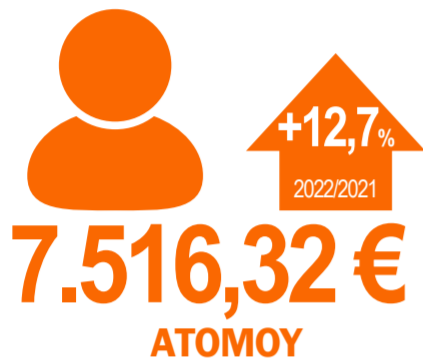

ΕΡΕΥΝΑ ΟΙΚΟΓΕΝΕΙΑΚΩΝ ΠΡΟΫΠΟΛΟΓΙΣΜΩΝ, 2022

ΜΕΣΗ ΕΤΗΣΙΑ ΔΑΠΑΝΗ

(τρέχουσες τιμές σε ευρώ)

ΜΕΣΗ ΜΗΝΙΑΙΑ ΔΑΠΑΝΗ ΝΟΙΚΟΚΥΡΙΩΝ

(τρέχουσες τιμές σε ευρώ)

ΚΑΤΑΝΟΜΗ ΜΕΣΗΣ ΜΗΝΙΑΙΑΣ ΔΑΠΑΝΗΣ ΝΟΙΚΟΚΥΡΙΩΝ ΓΙΑ ΑΓΑΘΑ ΚΑΙ ΥΠΗΡΕΣΙΕΣ

ΜΕΣΗ ΜΗΝΙΑΙΑ ΔΑΠΑΝΗ ΝΟΙΚΟΚΥΡΙΩΝ ΓΙΑ ΕΙΔΗ ΔΙΑΤΡΟΦΗΣ (σε ευρώ)

* Μεταβολή (%) της αξίας σε τρέχουσες τιμές σε ευρώ, 2022/2021