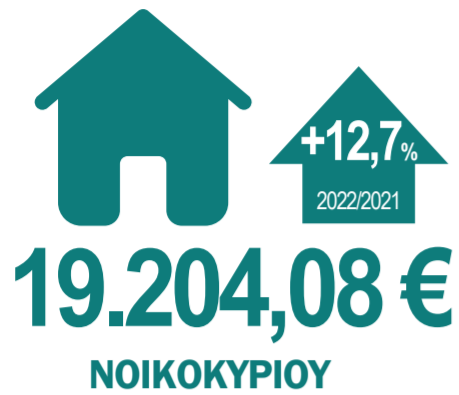

ΕΡΕΥΝΑ ΟΙΚΟΓΕΝΕΙΑΚΩΝ ΠΡΟΫΠΟΛΟΓΙΣΜΩΝ, 2022

ΜΕΣΗ ΕΤΗΣΙΑ ΔΑΠΑΝΗ

(τρέχουσες τιμές σε ευρώ)

ΜΕΣΗ ΜΗΝΙΑΙΑ ΔΑΠΑΝΗ ΝΟΙΚΟΚΥΡΙΩΝ

(τρέχουσες τιμές σε ευρώ)

ΚΑΤΑΝΟΜΗ ΜΕΣΗΣ ΜΗΝΙΑΙΑΣ ΔΑΠΑΝΗΣ ΝΟΙΚΟΚΥΡΙΩΝ ΓΙΑ ΑΓΑΘΑ ΚΑΙ ΥΠΗΡΕΣΙΕΣ

ΜΕΣΗ ΜΗΝΙΑΙΑ ΔΑΠΑΝΗ ΝΟΙΚΟΚΥΡΙΩΝ ΓΙΑ ΕΙΔΗ ΔΙΑΤΡΟΦΗΣ (σε ευρώ)

* Μεταβολή (%) της αξίας σε τρέχουσες τιμές σε ευρώ, 2022/2021