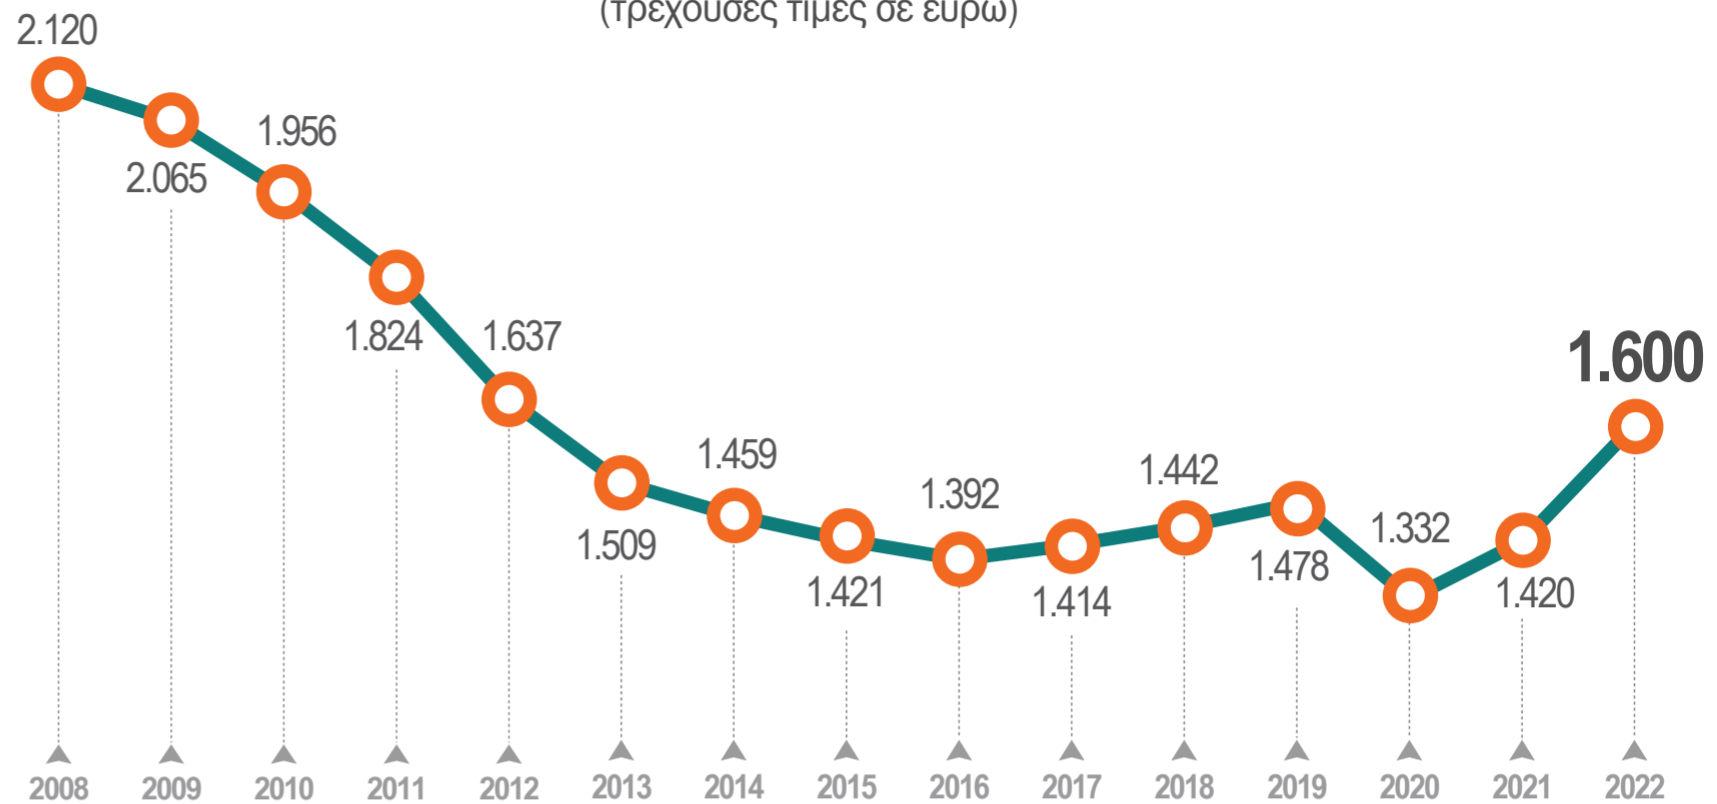

ΕΡΕΥΝΑ ΟΙΚΟΓΕΝΕΙΑΚΩΝ ΠΡΟΫΠΟΛΟΓΙΣΜΩΝ, 2022

ΜΕΣΗ ΕΤΗΣΙΑ ΔΑΠΑΝΗ

(τρέχουσες τιμές σε ευρώ)

ΜΕΣΗ ΜΗΝΙΑΙΑ ΔΑΠΑΝΗ ΝΟΙΚΟΚΥΡΙΩΝ

(τρέχουσες τιμές σε ευρώ)

ΚΑΤΑΝΟΜΗ ΜΕΣΗΣ ΜΗΝΙΑΙΑΣ ΔΑΠΑΝΗΣ ΝΟΙΚΟΚΥΡΙΩΝ ΓΙΑ ΑΓΑΘΑ ΚΑΙ ΥΠΗΡΕΣΙΕΣ

ΜΕΣΗ ΜΗΝΙΑΙΑ ΔΑΠΑΝΗ ΝΟΙΚΟΚΥΡΙΩΝ ΓΙΑ ΕΙΔΗ ΔΙΑΤΡΟΦΗΣ (σε ευρώ)

* Μεταβολή (%) της αξίας σε τρέχουσες τιμές σε ευρώ, 2022/2021