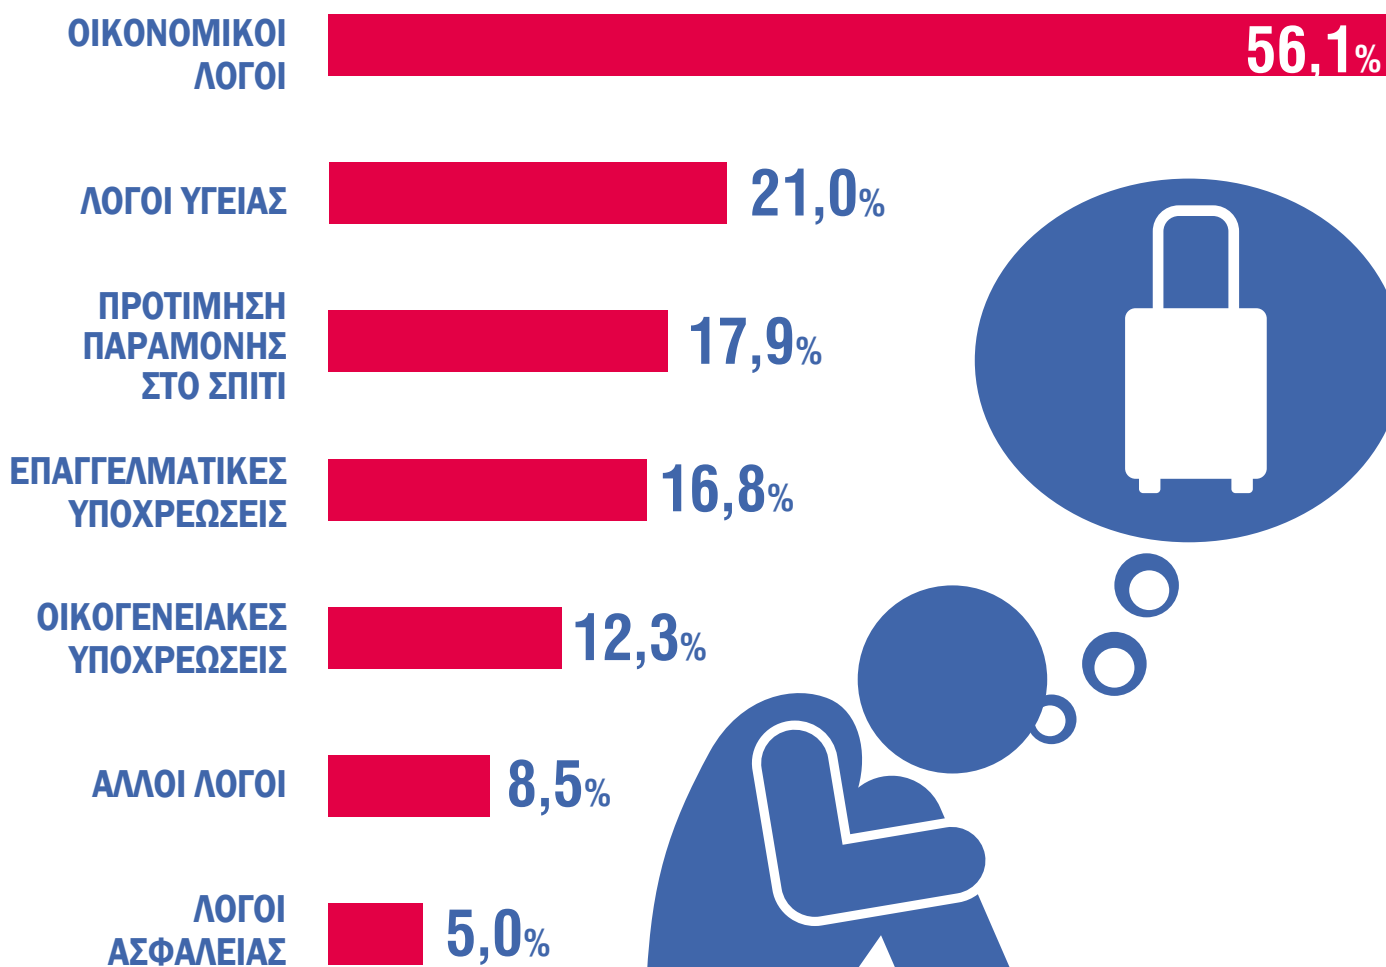

ΤΑΞΙΔΙΑ ΗΜΕΔΑΠΩΝ ΤΟΥΡΙΣΤΩΝ, 2022

(15 ετών και άνω)

ΑΙΤΙΕΣ ΜΗ ΠΡΑΓΜΑΤΟΠΟΙΗΣΗΣ ΠΡΟΣΩΠΙΚΩΝ ΤΑΞΙΔΙΩΝ

(δυνατότητα επιλογής περισσότερων από μία αιτιών)

ΠΡΟΣΩΠΙΚΑ ΤΑΞΙΔΙΑ ΚΑΤΑ ΠΡΟΟΡΙΣΜΟ ΚΑΙ ΜΕΣΟ ΜΕΤΑΦΟΡΑΣ