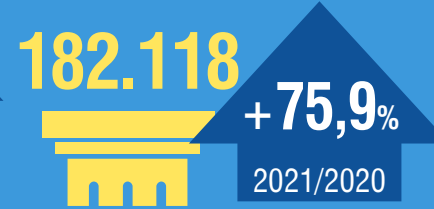

ΚΙΝΗΣΗ ΜΟΥΣΕΙΩΝ ΚΑΙ ΑΡΧΑΙΟΛΟΓΙΚΩΝ ΧΩΡΩΝ, 2021

ΠΛΗΘΟΣ ΕΠΙΣΚΕΠΤΩΝ

(ανά μουσείο)

ΠΛΗΘΟΣ ΕΠΙΣΚΕΠΤΩΝ

(ανά αρχαιολογικό χώρο)

ΑΚΡΟΠΟΛΗ ΑΘΗΝΩΝ

ΚΝΩΣΟΣ

ΑΚΡΟΠΟΛΗ ΛΙΝΔΟΥ