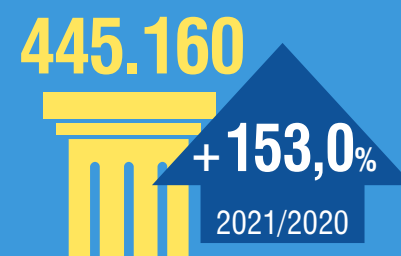

ΚΙΝΗΣΗ ΜΟΥΣΕΙΩΝ ΚΑΙ ΑΡΧΑΙΟΛΟΓΙΚΩΝ ΧΩΡΩΝ, 2021

ΠΛΗΘΟΣ ΕΠΙΣΚΕΠΤΩΝ

(ανά μουσείο)

ΠΛΗΘΟΣ ΕΠΙΣΚΕΠΤΩΝ

(ανά αρχαιολογικό χώρο)

ΑΚΡΟΠΟΛΗ ΑΘΗΝΩΝ

ΚΝΩΣΟΣ

ΑΚΡΟΠΟΛΗ ΛΙΝΔΟΥ