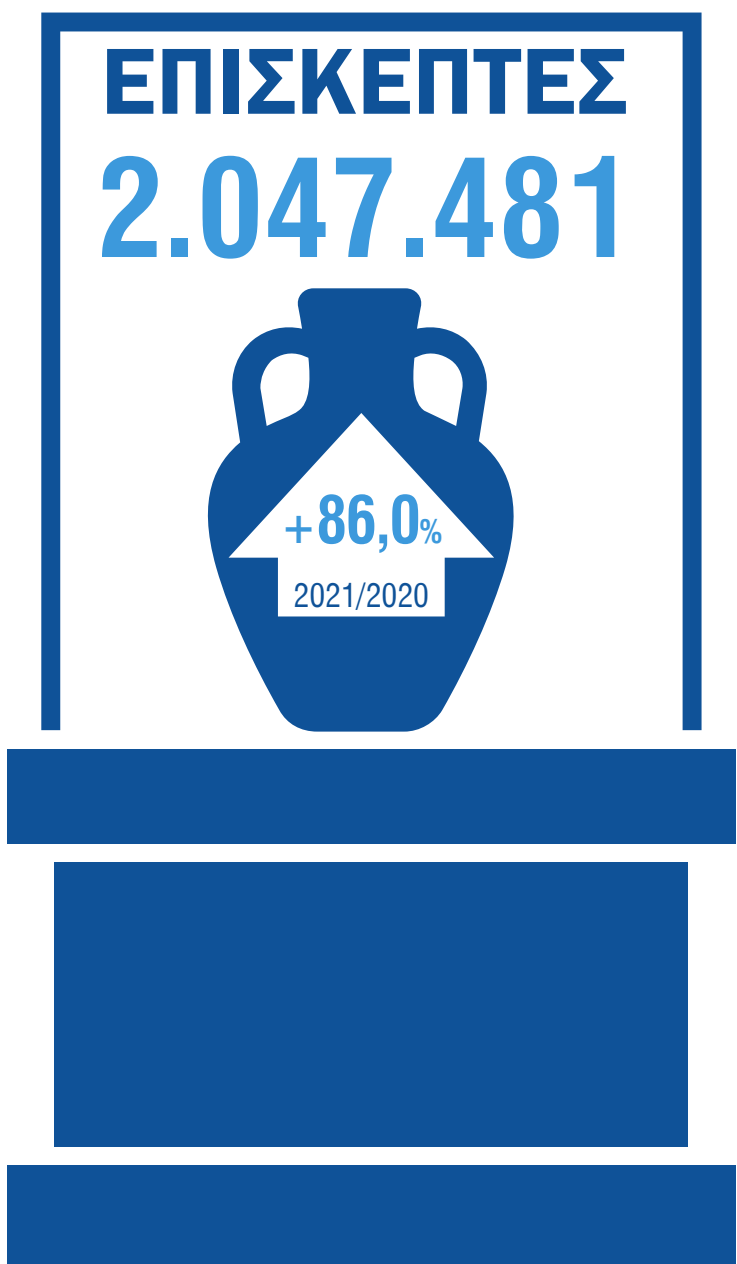

ΚΙΝΗΣΗ ΜΟΥΣΕΙΩΝ ΚΑΙ ΑΡΧΑΙΟΛΟΓΙΚΩΝ ΧΩΡΩΝ, 2021

ΠΛΗΘΟΣ ΕΠΙΣΚΕΠΤΩΝ

(ανά μουσείο)

ΠΛΗΘΟΣ ΕΠΙΣΚΕΠΤΩΝ

(ανά αρχαιολογικό χώρο)

ΑΚΡΟΠΟΛΗ ΑΘΗΝΩΝ

ΚΝΩΣΟΣ

ΑΚΡΟΠΟΛΗ ΛΙΝΔΟΥ

ΕΠΙΔΑΥΡΟΣ

ΕΠΙΣΚΕΠΤΕΣ
5.309.545