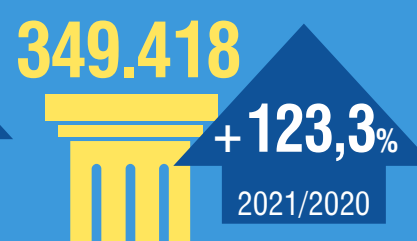

ΚΙΝΗΣΗ ΜΟΥΣΕΙΩΝ ΚΑΙ ΑΡΧΑΙΟΛΟΓΙΚΩΝ ΧΩΡΩΝ, 2021

ΠΛΗΘΟΣ ΕΠΙΣΚΕΠΤΩΝ

(ανά μουσείο)

ΠΛΗΘΟΣ ΕΠΙΣΚΕΠΤΩΝ

(ανά αρχαιολογικό χώρο)

ΑΚΡΟΠΟΛΗ ΑΘΗΝΩΝ

ΚΝΩΣΟΣ

ΑΚΡΟΠΟΛΗ ΛΙΝΔΟΥ