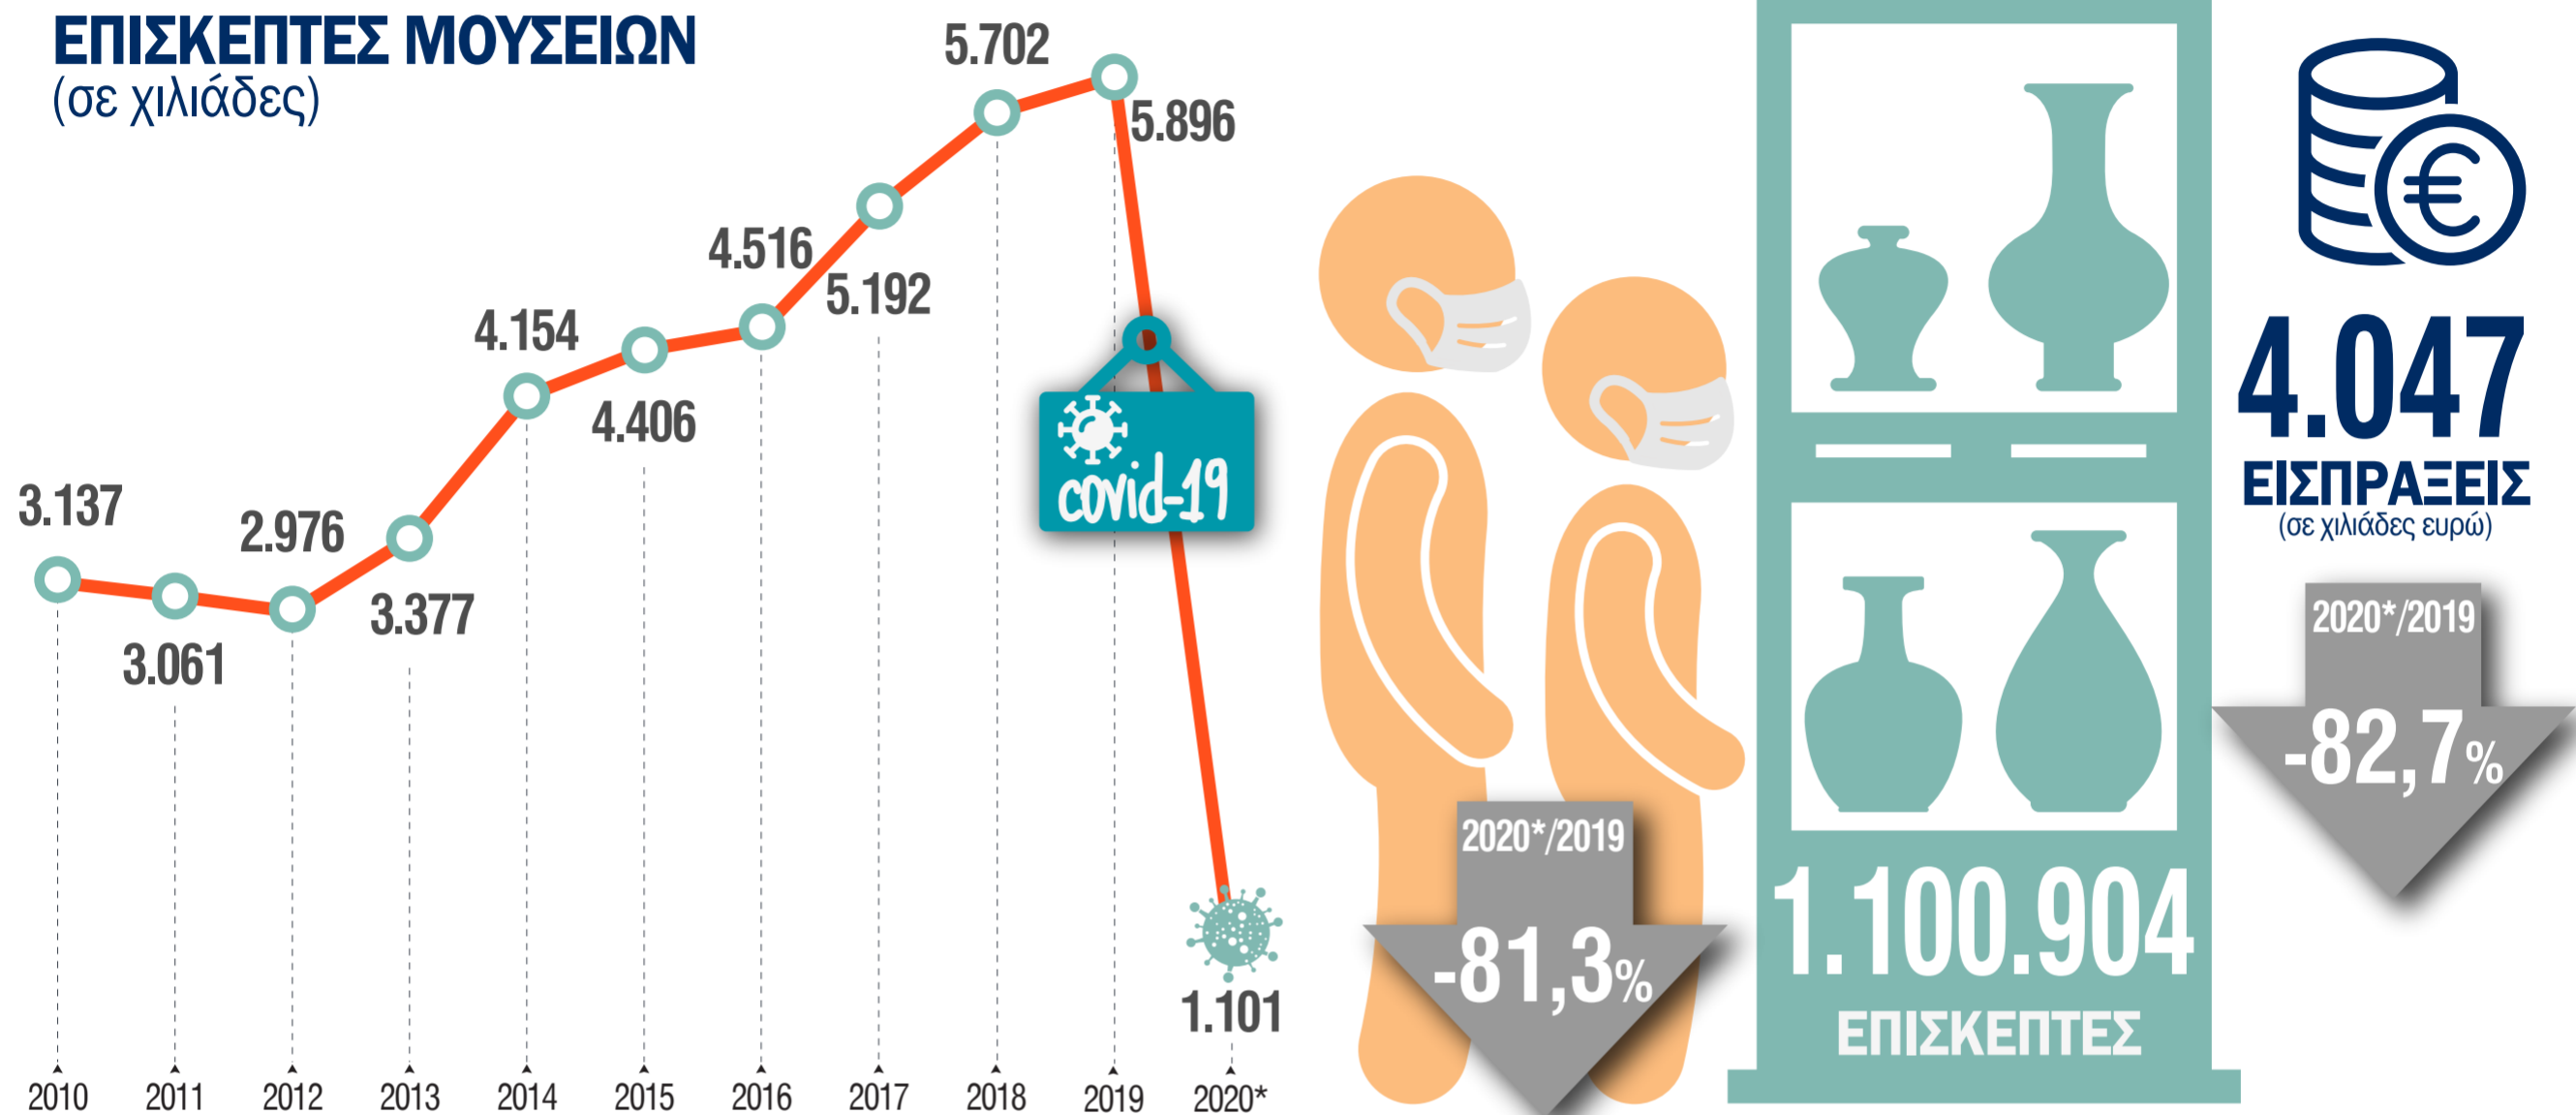

18 Μαΐου, ΔΙΕΘΝΗΣ ΗΜΕΡΑ ΜΟΥΣΕΙΩΝ

Κίνηση Μουσείων και Αρχαιολογικών χώρων, 2020*

ΕΠΙΣΚΕΠΤΕΣ ΜΟΥΣΕΙΩΝ

(σε χιλιάδες)

ΕΠΙΣΚΕΠΤΕΣ ΜΟΥΣΕΙΩΝ, 2020* (σε χιλιάδες, κατά μουσείο)

* 14/05/2020 - 16/06/2020 και 01/11/2020 - 31/12/2020 τα μουσεία παρέμειναν κλειστά λόγω των μέτρων για την αντιμετώπιση της πανδημίας της νόσου του κορωνοϊού (COVID-19).