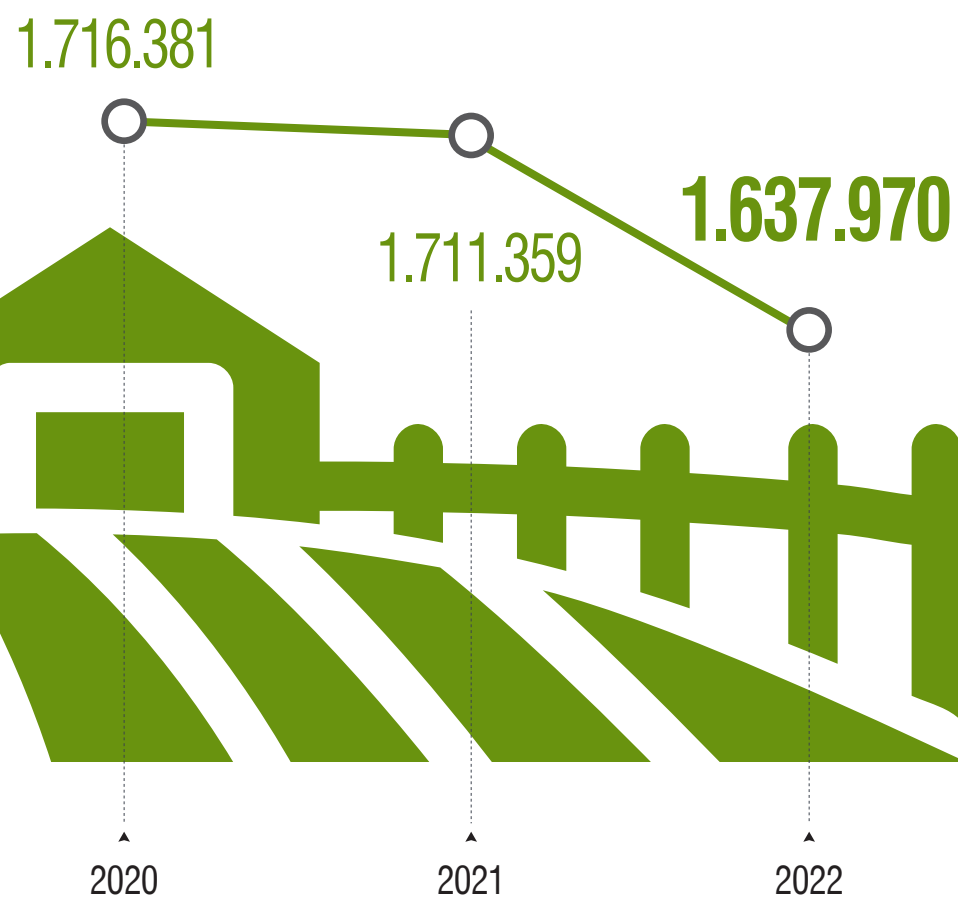

ΕΡΕΥΝΕΣ ΖΩΙΚΟΥ ΚΕΦΑΛΑΙΟΥ, 2022

(Χοίρων - Βοοειδών - Προβάτων - Αιγών)

ΖΩΙΚΕΣ ΜΟΝΑΔΕΣ

ΣΥΝΟΛΟ ΜΟΝΑΔΩΝ

ΚΑΤΑΝΟΜΗ ΖΩΙΚΩΝ ΜΟΝΑΔΩΝ ΑΝΑ ΕΙΔΟΣ ΖΩΟΥ %

18,1
ΑΙΓΕΣ

11,7
ΧΟΙΡΟΙ

25,2
ΒΟΟΕΙΔΗ

45,0
ΠΡΟΒΑΤΑ