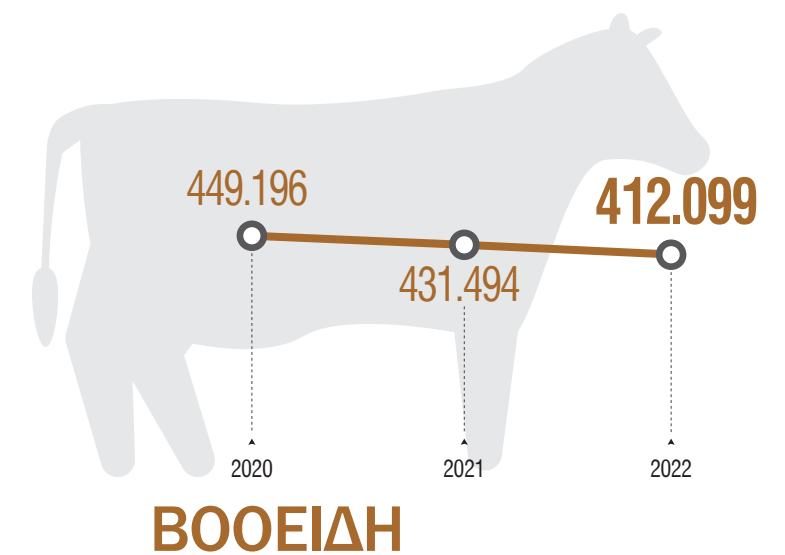

ΕΡΕΥΝΕΣ ΖΩΙΚΟΥ ΚΕΦΑΛΑΙΟΥ, 2022

(Χοίρων - Βοοειδών - Προβάτων - Αιγών)

ΖΩΙΚΕΣ ΜΟΝΑΔΕΣ

ΣΥΝΟΛΟ ΜΟΝΑΔΩΝ

ΚΑΤΑΝΟΜΗ ΖΩΙΚΩΝ ΜΟΝΑΔΩΝ ΑΝΑ ΕΙΔΟΣ ΖΩΟΥ %

18,1
ΑΙΓΕΣ

11,7
ΧΟΙΡΟΙ

25,2
ΒΟΟΕΙΔΗ

45,0
ΠΡΟΒΑΤΑ