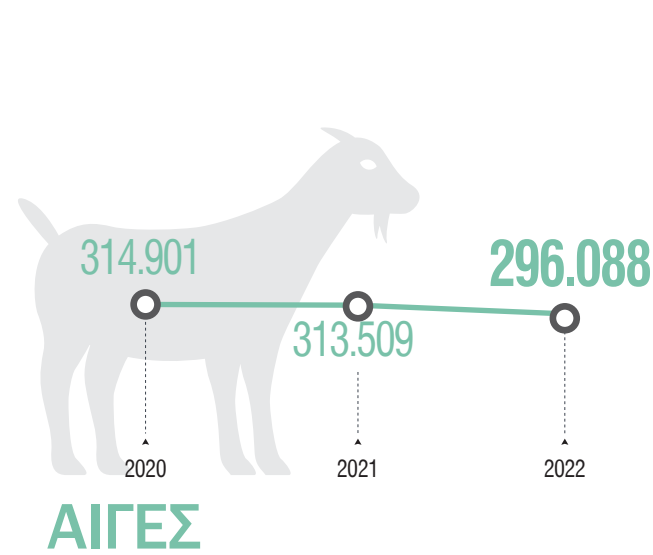

ΕΡΕΥΝΕΣ ΖΩΙΚΟΥ ΚΕΦΑΛΑΙΟΥ, 2022

(Χοίρων - Βοοειδών - Προβάτων - Αιγών)

ΖΩΙΚΕΣ ΜΟΝΑΔΕΣ

ΣΥΝΟΛΟ ΜΟΝΑΔΩΝ

ΚΑΤΑΝΟΜΗ ΖΩΙΚΩΝ ΜΟΝΑΔΩΝ ΑΝΑ ΕΙΔΟΣ ΖΩΟΥ %

18,1
ΑΙΓΕΣ

11,7
ΧΟΙΡΟΙ

25,2
ΒΟΟΕΙΔΗ

45,0
ΠΡΟΒΑΤΑ