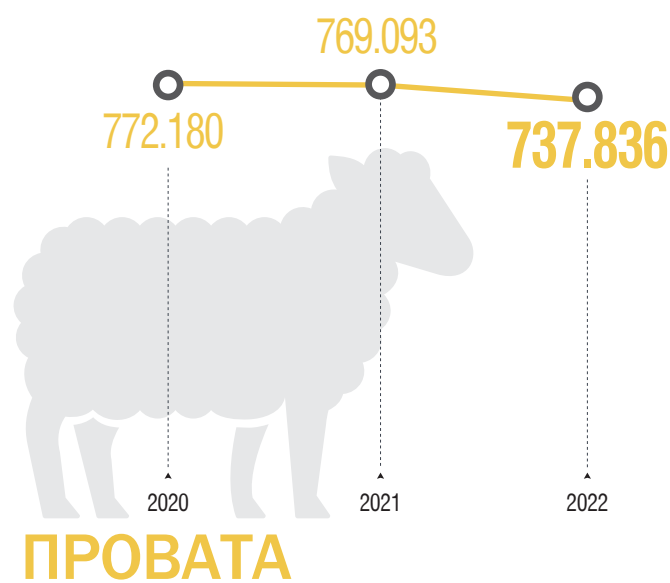

ΕΡΕΥΝΕΣ ΖΩΙΚΟΥ ΚΕΦΑΛΑΙΟΥ, 2022

(Χοίρων - Βοοειδών - Προβάτων - Αιγών)

ΖΩΙΚΕΣ ΜΟΝΑΔΕΣ

ΣΥΝΟΛΟ ΜΟΝΑΔΩΝ

ΚΑΤΑΝΟΜΗ ΖΩΙΚΩΝ ΜΟΝΑΔΩΝ ΑΝΑ ΕΙΔΟΣ ΖΩΟΥ %

18,1
ΑΙΓΕΣ

11,7
ΧΟΙΡΟΙ

25,2
ΒΟΟΕΙΔΗ

45,0
ΠΡΟΒΑΤΑ