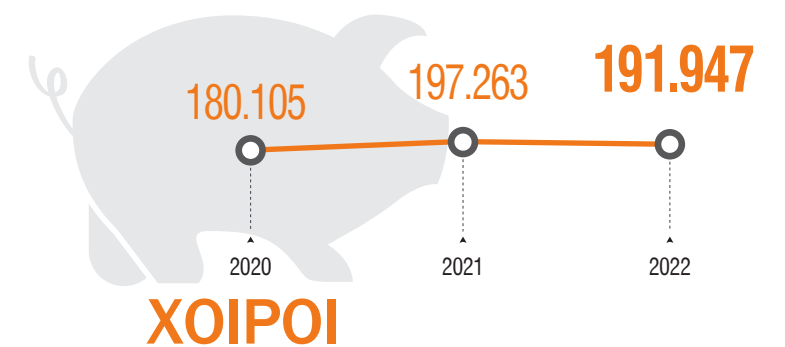

ΕΡΕΥΝΕΣ ΖΩΙΚΟΥ ΚΕΦΑΛΑΙΟΥ, 2022

(Χοίρων - Βοοειδών - Προβάτων - Αιγών)

ΖΩΙΚΕΣ ΜΟΝΑΔΕΣ

ΣΥΝΟΛΟ ΜΟΝΑΔΩΝ

ΚΑΤΑΝΟΜΗ ΖΩΙΚΩΝ ΜΟΝΑΔΩΝ ΑΝΑ ΕΙΔΟΣ ΖΩΟΥ %

18,1
ΑΙΓΕΣ

11,7
ΧΟΙΡΟΙ

25,2
ΒΟΟΕΙΔΗ

45,0
ΠΡΟΒΑΤΑ