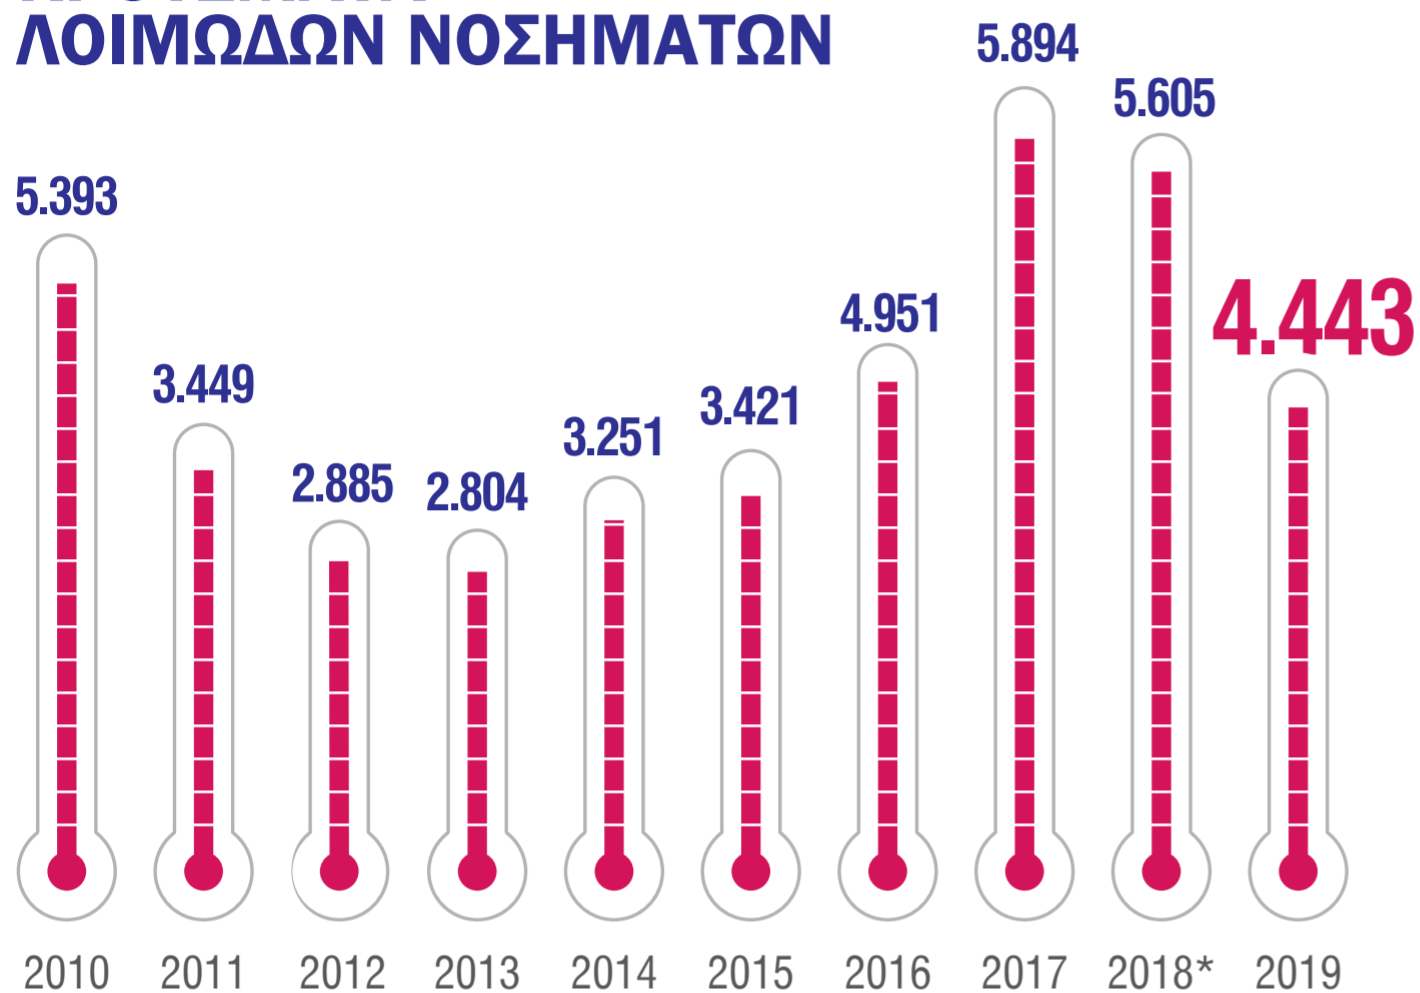

ΚΡΟΥΣΜΑΤΑ ΛΟΙΜΩΔΩΝ ΝΟΣΗΜΑΤΩΝ, 2019

ΚΡΟΥΣΜΑΤΑ ΛΟΙΜΩΔΩΝ ΝΟΣΗΜΑΤΩΝ

ΚΡΟΥΣΜΑΤΑ ΤΩΝ 4 ΣΥΧΝΟΤΕΡΩΝ ΛΟΙΜΩΔΩΝ ΝΟΣΗΜΑΤΩΝ

ΓΡΙΠΗ
2.237

ΣΑΛΜΟΝΕΛΩΣΗ
643

ΦΥΜΑΤΙΩΣΗ
459

ΜΗΝΙΓΓΙΤΙΔΑ
(ΙΟΓΕΝΗΣ και ΒΑΚΤΗΡΙΑΚΗ)
358

*αναθεωρημένα στοιχεία