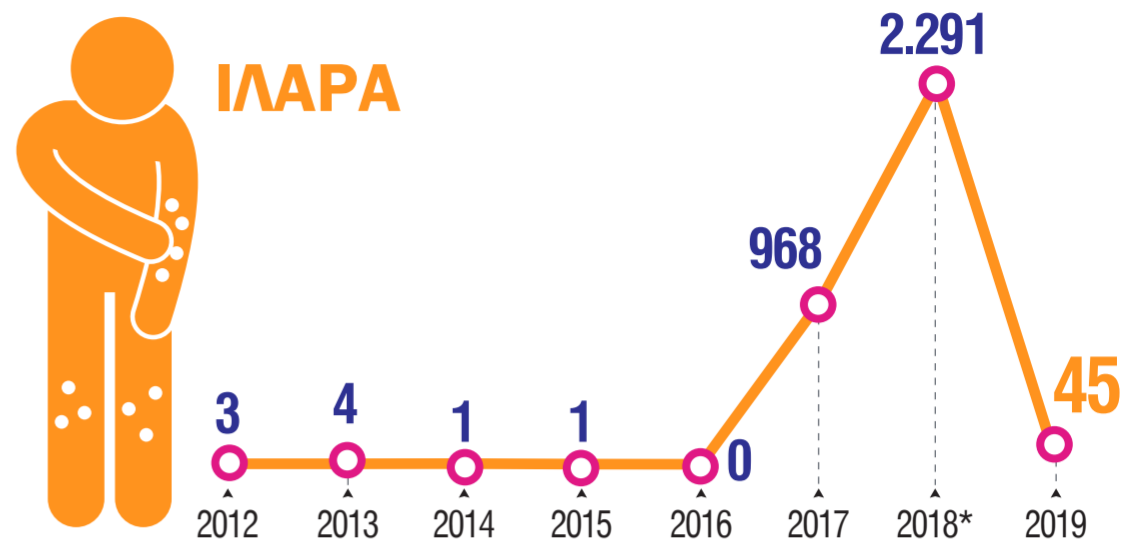

ΚΡΟΥΣΜΑΤΑ ΛΟΙΜΩΔΩΝ ΝΟΣΗΜΑΤΩΝ, 2019

ΚΡΟΥΣΜΑΤΑ ΛΟΙΜΩΔΩΝ ΝΟΣΗΜΑΤΩΝ

ΚΡΟΥΣΜΑΤΑ ΤΩΝ 4 ΣΥΧΝΟΤΕΡΩΝ ΛΟΙΜΩΔΩΝ ΝΟΣΗΜΑΤΩΝ

ΓΡΙΠΗ
2.237

ΣΑΛΜΟΝΕΛΩΣΗ
643

ΦΥΜΑΤΙΩΣΗ
459

ΜΗΝΙΓΓΙΤΙΔΑ
(ΙΟΓΕΝΗΣ και ΒΑΚΤΗΡΙΑΚΗ)
358

*αναθεωρημένα στοιχεία